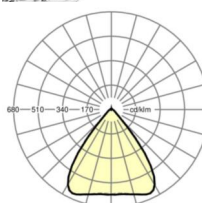

параметры

номер заказа	19432004130
код EAN	4020863401444
номер таможенного тарифа	94051190
Знак прохождения контроля	IP 64, класс защиты I, ENEC10 VDE, F, D, HACCP DIN10500/Food/IFS-пригодность для применения/BRC, Indoor, CE
Степень ударопрочности IK	IK03 (-20°C bis 25°C)
Температура окружения	ta -20°C в 25°C
Гарантийный срок	5 лет
Государственные программы поддержки	BEG - государственные субсидии для энергосберегающих зданий (действительна только для Германии)

электротехника

Балласт	Электронный драйвер (1 штука)
Мощность системы	68W
сетевое напряжение	230V/50Hz
автоматический предохранитель (пусковой ток)	10 штук/B10, 16 штук/B16, 10 штук/C10, 16 штук/C16
класс энергосбережения/Источник света	C

Оптика

Оснастка	LED, цветопередача/оттенок света CRI ≥ 80 / 3000K
Допуск для координаты цветности (MacAdam)	3SDCM
Фотобиологическая безопасность (светильник)	RG1
Номинальный световой поток	11290lm
Срок службы LED	50000h L80/B10 (Tq 25°C)
светоотдача светильников	165lm/W
Угол излучения	80° (C0) / 80° (C90)
UGR поп./вдоль	20.3 / 20.5

DEEP-LINK

<https://www.regiolux.de/ru/article/19432004130>

Ссылка	LED 12000lm 830
ηLB	100 %
Φ ↓/↑	98 % / 2 %
UGR поп./вдоль	20.3 / 20.5